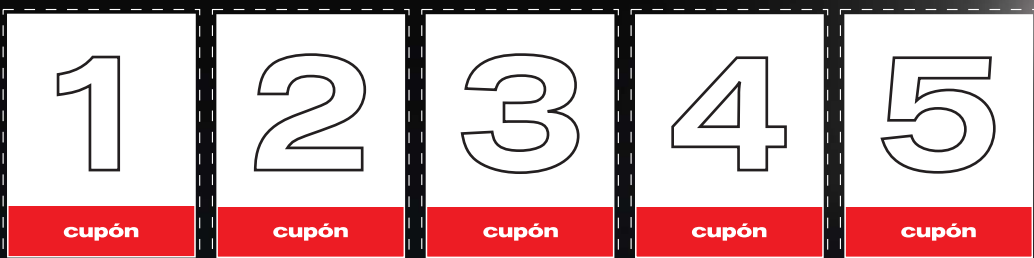

** Coste SMS 1,20€ + iva: 24 horas / 7 días semana

*** Coste máx: 1,16€/min desde red fija y 1,51€/min desde red móvil, IVA incluido. El horario de atención a la promoción será de lunes a jueves de 9:00 a 18:00h, y viernes de 9:00 a 14:00h.

TIENDAS TELECOR