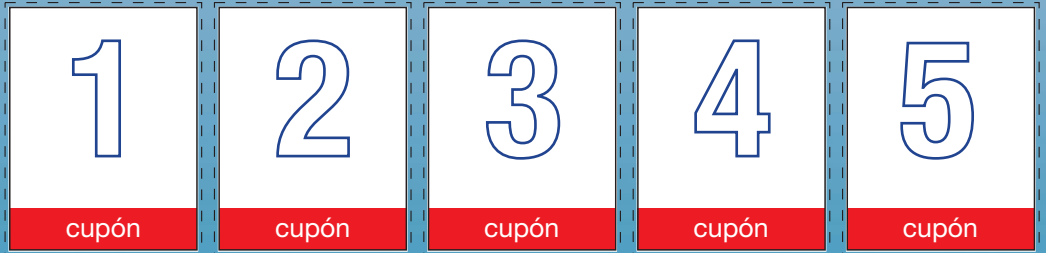

DIRECTORIO DE TIENDAS